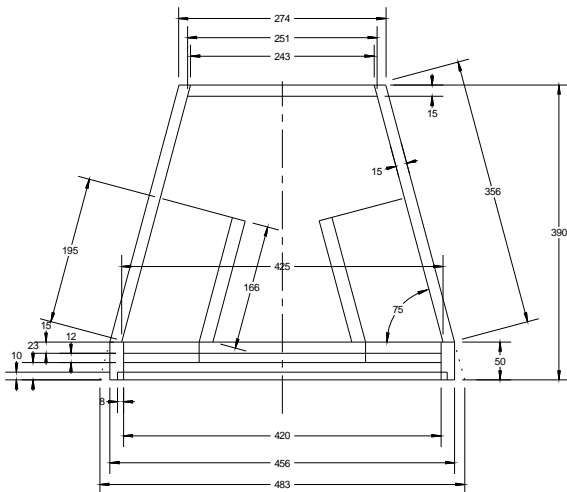

Materialliste:

Multiplex 18mm:

Boden/Deckel: 490 x 390

bzw. 880x390 für 2 / 1659x390 für 4

Seiten1: 664 x 50

Multiplex 15mm:

Seiten2: 664 x 356

Front1: 664 x 420

Rück: 664 x 251

Multiplex 12mm:

Front2: 664 x 420

Innenteiler: 425 x 324

Kanäle: 171 x 197

Ausschnitt für Griff 3403