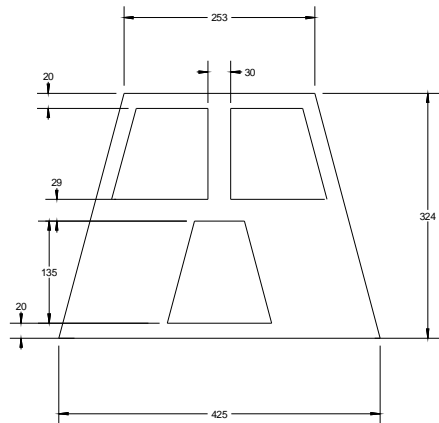

Materialliste:

Multiplex 18mm:

Boden/Deckel: 490 x 390

bzw. 880x390 für 2 / 1659x390 für 4

Seiten1: 664 x 50

Multiplex 15mm:

Seiten2: 664 x 356

Front1: 664 x 420

Rück: 664 x 251

Multiplex 12mm:

Front2: 664 x 420

Innenteiler: 425 x 324

Kanäle: 171 x 197

Ausschnitt für Griff 3403