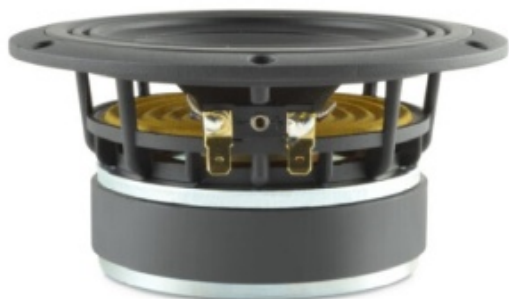

Lautsprecher Hifi > Sica > (St?ck) Sica Tief-Mittelt?ner 5,5 H 1,5 CP8

(St?ck) Sica Tief-Mittelt?ner 5,5 H 1,5 CP8

Artikelnummer: SICA-Z002800

(St?ck) Sica Tief-Mittelt?ner 5,5 H 1,5 CP8

Hersteller: Sica

5'' Tief-Mitteltontsprecher mit Ferritmagnet und Aluminiumkorb. 8Ohm, 120W, 40-3.000Hz, 86dB/W/m, 38mm Schwingspule. Gewicht 1,5kg. Xmax +/-4mm. Außendurchmesser 140mm. Empfohlenes Volumen: ca. 5-10l BR.