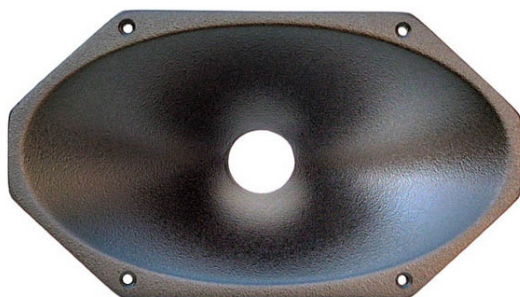

Lautsprecher PA > Limmer > Limmer 1,4"/1,5" > (StÃ¼ck) Limmer 1,4"-Horn Modell 496

## (StÃ¼ck) Limmer 1,4"-Horn Modell 496

Artikelnummer: LIM-496

(StÃ¼ck) Limmer 1,4"-Horn Modell 496

Hersteller: Limmer

CD-Horn mit 1,4" Anschluss. Abstrahlwinkel 90°x60°, Außenabm. 290x163mm. Bautiefe nur 84mm, somit praktisch kein Zeitversatz zum Tieftöner. Material: GfK/GRP.