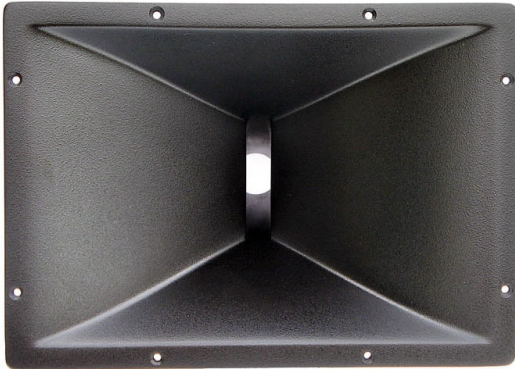

Lautsprecher PA > Limmer > Limmer 1,4"/1,5" > (StÃ¼ck) Limmer 1,4"-Horn Modell 250w

(StÃ¼ck) Limmer 1,4"-Horn Modell 250w

Artikelnummer: LIM-250w1,4

(StÃ¼ck) Limmer 1,4"-Horn Modell 250w

Hersteller: Limmer

CD-Horn mit 1,4" Anschluss. Abstrahlwinkel 110°x50°, Außenabm. 390x280mm. Bautiefe 230mm. Material: GfK/GRP

Lieferbar auch mit 2" und 1,5"-Flansch

Preis: 180,00 EUR [inkl. 19% MwSt zzgl. Versandkosten]

Im Shop aufgenommen am Freitag, 11. Juni 2022