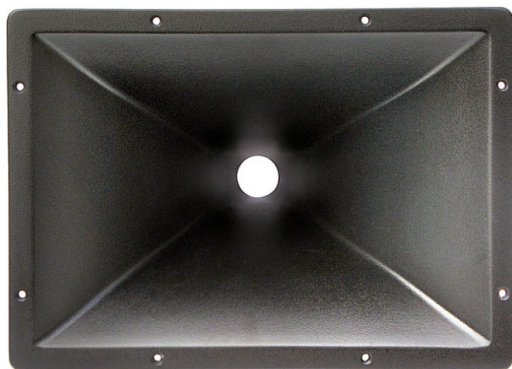

Lautsprecher PA > Limmer > Limmer 1,4"/1,5" > (StÃ¼ck) Limmer 1,4"-Horn Modell 250n

(StÃ¼ck) Limmer 1,4"-Horn Modell 250n

Artikelnummer: LIM-250n

(StÃ¼ck) Limmer 1,4"-Horn Modell 250n

Hersteller: Limmer

CD-Horn mit 1,4" Anschluss. Abstrahlwinkel 70°x50°, Außenabm. 390x280mm. Bautiefe 230mm. Material: GfK/GRP