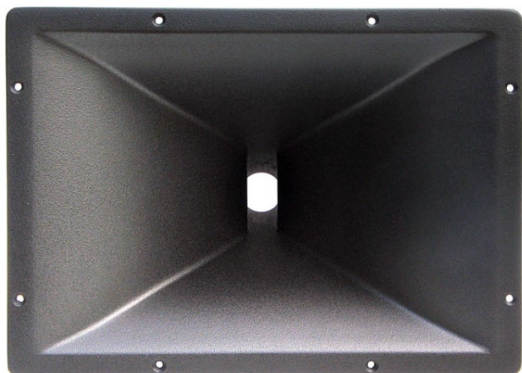

Lautsprecher PA > Limmer > Limmer 1,4"/1,5" > (StÃ¼ck) Limmer 1,4"-Horn Modell 250m

(StÃ¼ck) Limmer 1,4"-Horn Modell 250m

Artikelnummer: LIM-250m

(StÃ¼ck) Limmer 1,4"-Horn Modell 250m

Hersteller: Limmer

CD-Horn mit 1,4" Anschluss. Abstrahlwinkel 90°x50°, Außenabm. 390x280mm. Bautiefe 230mm. Material: GfK/GRP