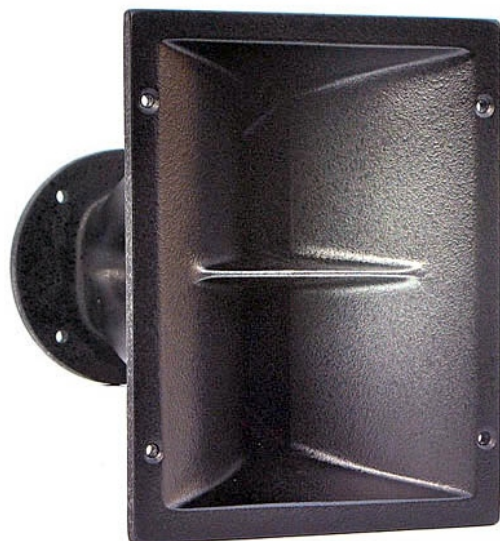

Lautsprecher PA > Limmer > Limmer 1,4"/1,5" > (StÃ¼ck) Limmer 1,4"-Horn Modell 288

## (StÃ¼ck) Limmer 1,4"-Horn Modell 288

Artikelnummer: LIM-288

(StÃ¼ck) Limmer 1,4"-Horn Modell 288

Hersteller: Limmer

CD-Horn mit 1,4" Flansch, speziell zur Verwendung in Line-Arrays. Abstrahlwinkel 88° x 12°, Außenabm. 180mm x 230mm, Tiefe 244mm.