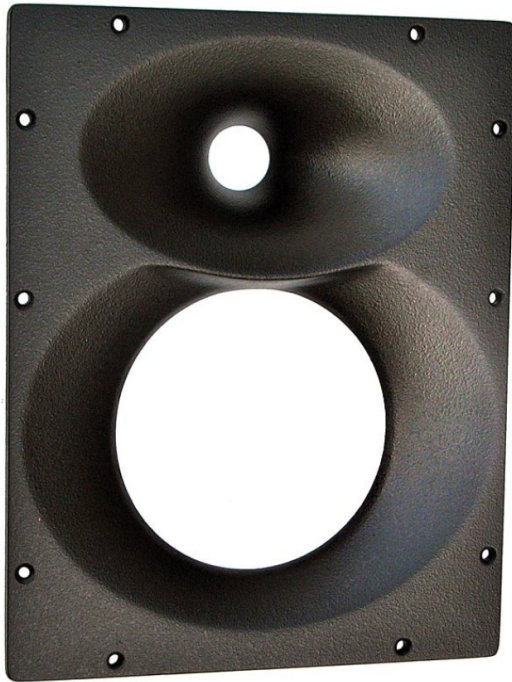

Lautsprecher PA > Limmer > Limmer Sonstige > (StÃ¼ck) Limmer Horn Modell 630 BC1

## (StÃ¼ck) Limmer Horn Modell 630 BC1

Artikelnummer: LIM-630BC1

(StÃ¼ck) Limmer Horn Modell 630 BC1

Hersteller: Limmer

SchallfÃ¼hrung aus Polyurethan fÃ¼r Fullrange- oder Mittelhochtonbetrieb in Studio, Heimkino oder Wohnraum. Entwickelt fÃ¼r B&C 6NDL38 und B&C DE360.

directivity 90deg; x 60deg; &gt; 1 kHz

low frequency B&C 6NDL38

high frequency B&C DE360

size 30 x 24 x 5,5 cm

weight 0,6 kg

mounting 6";: four M4-threads on a diameter of 172 mm

1";: two 6,5 mm-holes on a diameter of 76 mm