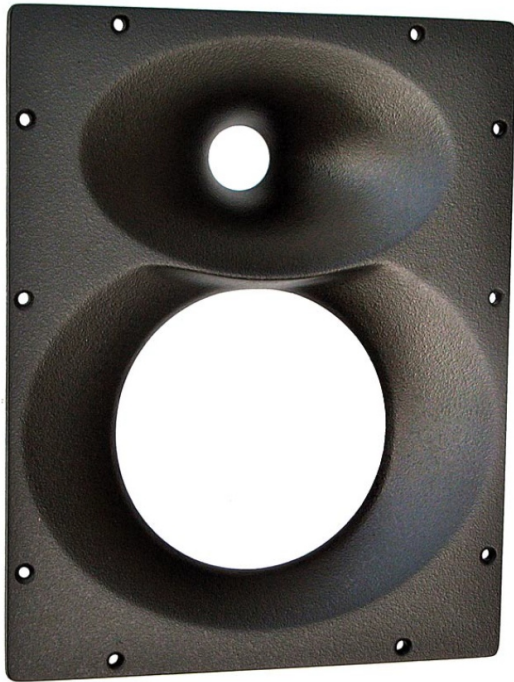

Lautsprecher PA > Limmer > Limmer Sonstige > (StÄ¼ck) Limmer Horn Modell 630

(StÄ¼ck) Limmer Horn Modell 630

Artikelnummer: LIM-630
(StÄ¼ck) Limmer Horn Modell 630

Hersteller: Limmer

Schallf¼hrung aus Polyurethan f¼r Fullrange- oder
Mittelhochtonbetrieb in Studio, Heimkino oder Wohnraum.
Entwickelt f¼r Scanspeak 18/8434 und Vifa-Peerless
XT19TD00 04.

Abmessungen: H298 x B 238mm

**Preis: 150,00 EUR [inkl. 19% MwSt zzgl.
Versandkosten]**

Im Shop aufgenommen am Freitag, 17. Juni 2016