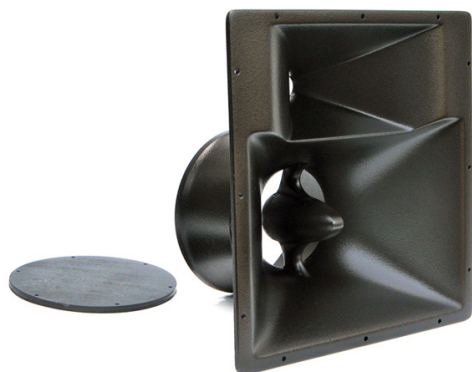

Lautsprecher PA > Limmer > Limmer Sonstige > (StÃ¼ck) Limmer 152mm-25mmHorn Modell 042C

## (StÃ¼ck) Limmer 152mm-25mmHorn Modell 042C

Artikelnummer: LIM-042C

(StÃ¼ck) Limmer 152mm-25mmHorn Modell 042C

Hersteller: Limmer

Abstrahlwinkel 75&deg;x45&deg;, Außenabm. 390x390x135mm, Einbaumaß 358x358mm. Phaseplug im 6&#39;&#39; Horn. Geeignet für 6&#39;&#39; Konusmitteltöner, z.B. den Ciare 6.38MR3. Trennung bei ca. 500Hz.