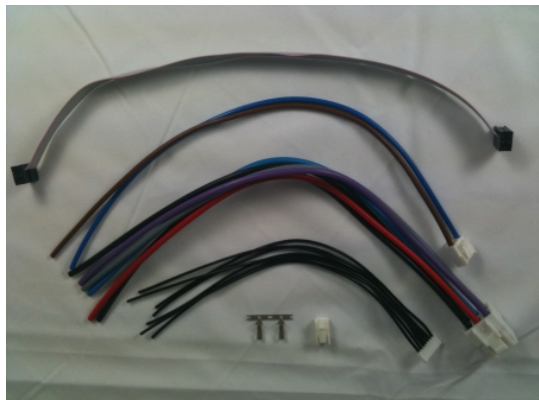

Aktivmodule > Hypex > Schaltnetzteile > (StÃ¼ck) Hypex Kabelsatz fÃ¼r SMPS1200A700 Schaltnetzteil

(StÃ¼ck) Hypex Kabelsatz fÃ¼r SMPS1200A700 Schaltnetzteil

Artikelnummer: HYP-KSMPS1200

(StÃ¼ck) Hypex Kabelsatz fÃ¼r SMPS1200A700 Schaltnetzteil

Hersteller: Hypex

Kabelsatz fÃ¼r Schaltnetzteil SMPS1200A700

**Preis: 12,50 EUR [inkl. 19% MwSt zzgl. Versandkosten]**

Im Shop aufgenommen am Mittwoch, 03. April 2011