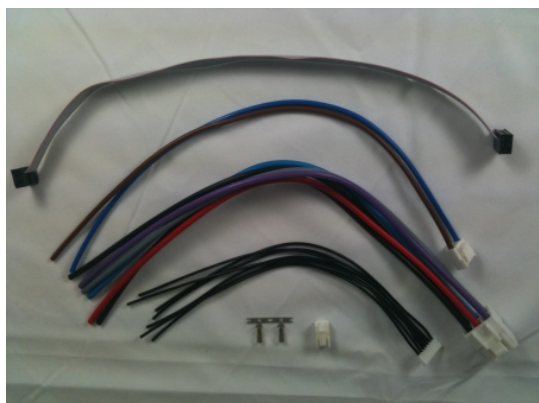

Aktivmodule > Hypex > Schaltnetzteile > (StÃ¼ck) Hypex Kabelsatz fÃ¼r SMPS1200A700 Schaltnetzteil

(StÃ¼ck) Hypex Kabelsatz fÃ¼r SMPS1200A700 Schaltnetzteil

Artikelnummer: HYP-KSMPS1200

(StÃ¼ck) Hypex Kabelsatz fÃ¼r SMPS1200A700 Schaltnetzteil

Hersteller: Hypex

Kabelsatz fÃ¼r Schaltnetzteil SMPS1200A700

Preis: 12,50 EUR [inkl. 19% MwSt zzgl. Versandkosten]

Im Shop aufgenommen am Samstag, 03. Juni 2011