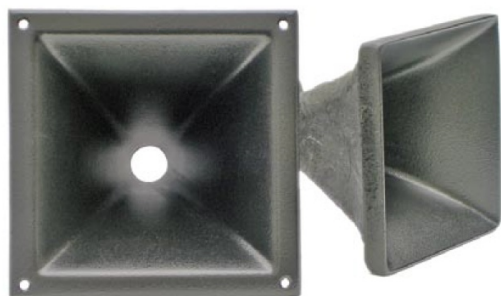

Lautsprecher PA > Limmer > Limmer 1" > (StÃ¼ck) Limmer 1"-Horn Modell 126, 40°x40°

(StÃ¼ck) Limmer 1"-Horn Modell 126, 40°x40°

Artikelnummer: LIM-126

(StÃ¼ck) Limmer 1"-Horn Modell 126, 40°x40°

Hersteller: Limmer

1'' Horn, Abstrahlwinkel 40°x40°,
Außenabm. 184x184x154mm, Einbaumaß 150x150mm

Preis: 85,00 EUR [inkl. 19% MwSt zzgl.

Versandkosten]

Im Shop aufgenommen am