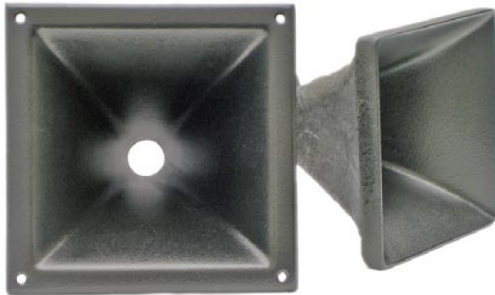

Lautsprecher PA > Limmer > Limmer 1" > (StÃ¼ck) Limmer 1"-Horn Modell 126, 40°x40°

(StÃ¼ck) Limmer 1"-Horn Modell 126, 40°x40°

Artikelnummer: LIM-126

(StÃ¼ck) Limmer 1"-Horn Modell 126, 40°x40°

Hersteller: Limmer

1&#39;&#39; Horn, Abstrahlwinkel 40&deg;x40&deg;,  
Außenabm. 184x184x154mm, Einbaumaß 150x150mm

**Preis: 85,00 EUR [inkl. 19% MwSt zzgl.  
Versandkosten]**

Im Shop aufgenommen am