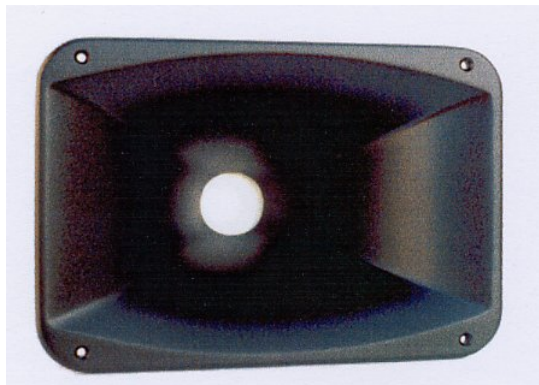

Lautsprecher PA > Limmer > Limmer 2" > (StÃ¼ck) Limmer 2"-Horn Modell 033

## (StÃ¼ck) Limmer 2"-Horn Modell 033

Artikelnummer: LIM-033

(StÃ¼ck) Limmer 2"-Horn Modell 033

Hersteller: Limmer

2" CD-Horn. Abstrahlwinkel 60°x40°; Außenabm. 320x220x166mm, Einbaumaß 292x200mm, sehr gut geeignet für BMS 4590.