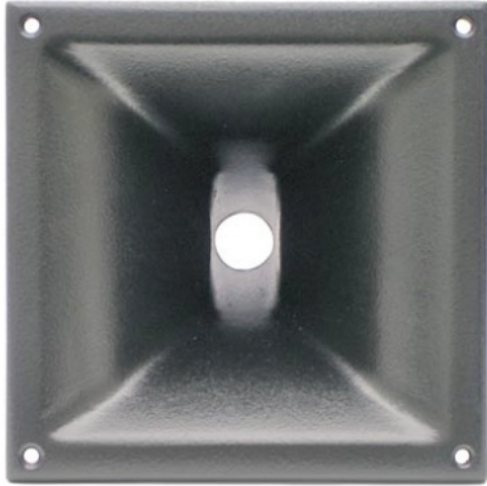

Lautsprecher PA > Limmer > Limmer 1" > (StÃ¼ck) Limmer 1"-Horn Modell 116, 60°x40°

(StÃ¼ck) Limmer 1"-Horn Modell 116, 60°x40°

Artikelnummer: LIM-116

(StÃ¼ck) Limmer 1"-Horn Modell 116, 60°x40°

Hersteller: Limmer

1'' Horn, Abstrahlwinkel 60°x40°,
Außenabm. 184x184x154mm, Einbaumaß 150x150mm

**Preis: 85,00 EUR [inkl. 19% MwSt zzgl.
Versandkosten]**

Im Shop aufgenommen am