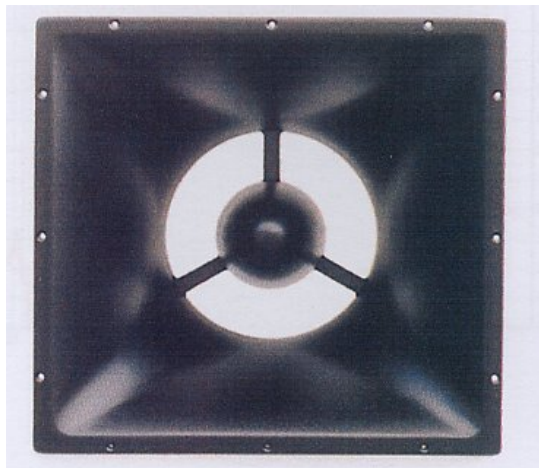

Lautsprecher PA > Limmer > Limmer Sonstige > (StÃ¼ck) Limmer Horn Modell 312

## (StÃ¼ck) Limmer Horn Modell 312

Artikelnummer: LIM-312

(StÃ¼ck) Limmer Horn Modell 312

Hersteller: Limmer

12" - Horn, Abstrahlwinkel 60°x40°, Außenabm. 470x445x228mm, Einbaumaß 430x405mm, empfohlene Bestückung B&C 12PE32. Einsatz ab 150Hz