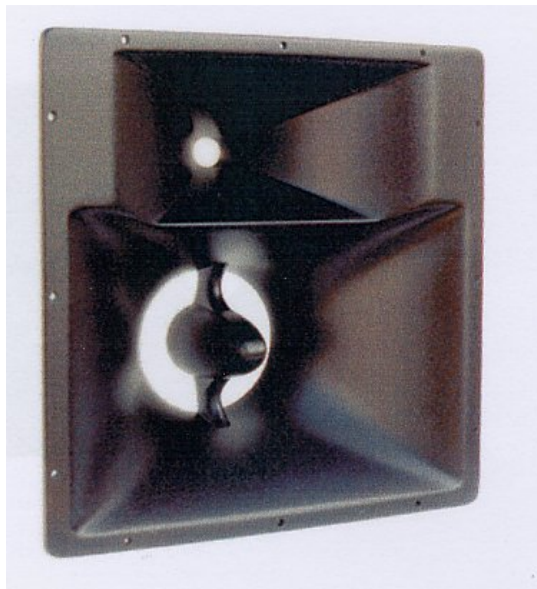

Lautsprecher PA > Limmer > Limmer Sonstige > (StÃ¼ck) Limmer 6"/1"-Horn Modell 042

(StÃ¼ck) Limmer 6"/1"-Horn Modell 042

Artikelnummer: LIM-042

(StÃ¼ck) Limmer 6"/1"-Horn Modell 042

Hersteller: Limmer

Abstrahlwinkel 75°x45°, Außenabm. 390x390x135mm, Einbaumaß 358x358mm. Phaseplug im 6'' Horn. Geeignet für 6'' Konusmitteltöner, z.B. den Ciare 6.38MR3. Trennung bei ca. 500Hz.