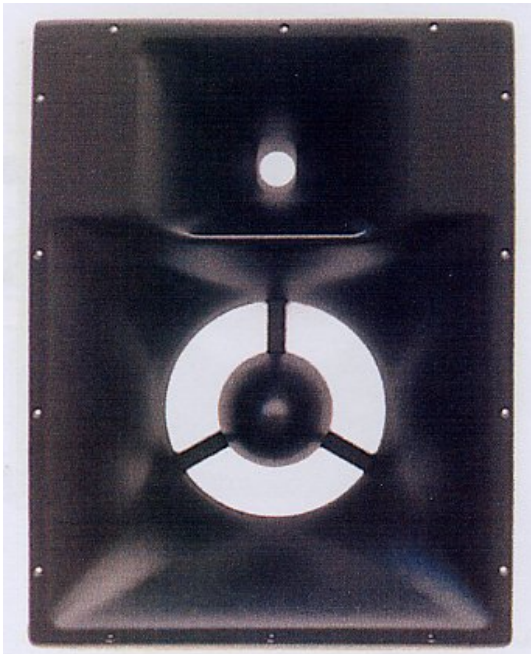

Lautsprecher PA > Limmer > Limmer Sonstige > (StÃ¼ck) Limmer Horn Modell 308

(StÃ¼ck) Limmer Horn Modell 308

Artikelnummer: LIM-308
(StÃ¼ck) Limmer Horn Modell 308

Hersteller: Limmer

Kombiniertes Horn 12" x 1,5",
Abstrahlwinkel 60° x 40°, Außenabm.
470x620x228mm, Einbaumaß 430x580mm, empfohlene
Bestückung B&C 12PE32 und B&C DE700. Einsatz
ab 150Hz