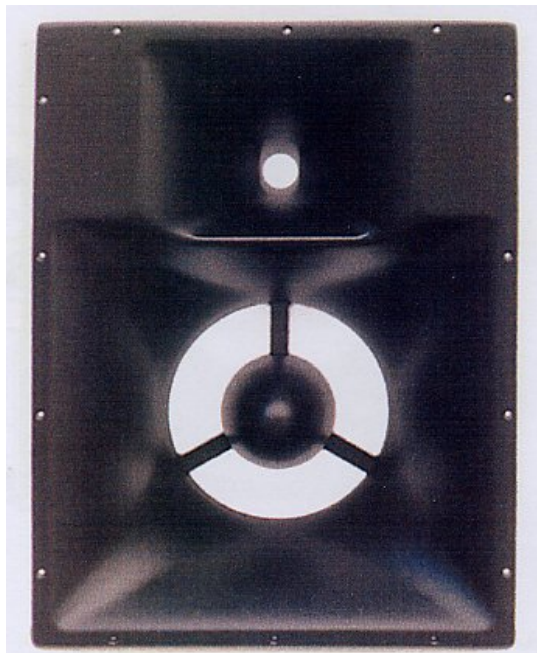

Lautsprecher PA > Limmer > Limmer Sonstige > (StÃ¼ck) Limmer Horn Modell 308

(StÃ¼ck) Limmer Horn Modell 308

Artikelnummer: LIM-308

(StÃ¼ck) Limmer Horn Modell 308

Hersteller: Limmer

Kombiniertes Horn 12°x40° - 1,5°x40°,
Abstrahlwinkel 60°x40°, Außenabm.
470x620x228mm, Einbaumaß 430x580mm, empfohlene
Bestückung B&C 12PE32 und B&C DE700. Einsatz
ab 150Hz