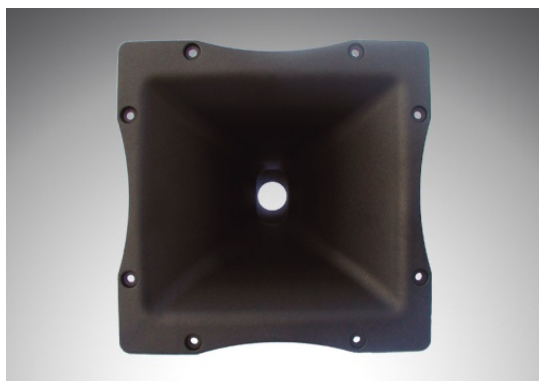

Lautsprecher PA > RCF > Hrner > (Stck) RCF 25mm mod. CD-Horn HF101

(Stck) RCF 25mm mod. CD-Horn HF101

Artikelnummer: RCF-HF101

(Stck) RCF 25mm mod. CD-Horn HF101

Hersteller: RCF

1 Horn aus Aluguss mit Flanschanschluss.  
Abstrahlung H90 x V70, ab 1000Hz, 180x180x90mm.  
Durch Einbuchtungen am Montageflansch kann das Horn  
platzsparend an den Tieftner platziert werden.