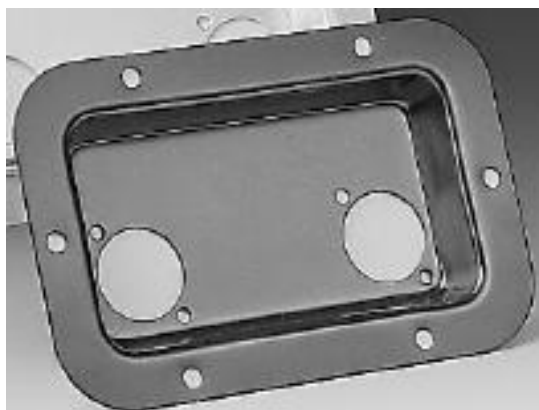

Zubehör > Anschlussplatten > (Stahl) Einbauschale, 2x XLR universal, schwarz

(Stahl) Einbauschale, 2x XLR universal, schwarz

Artikelnummer: AH-8708BLK

(Stahl) Einbauschale, 2x XLR universal, schwarz

Hersteller: Adam Hall

1mm Stahl schwarz pulverbeschichtet

Preis: 4,00 EUR [inkl. 19% MwSt zzgl. Versandkosten]

Im Shop aufgenommen am