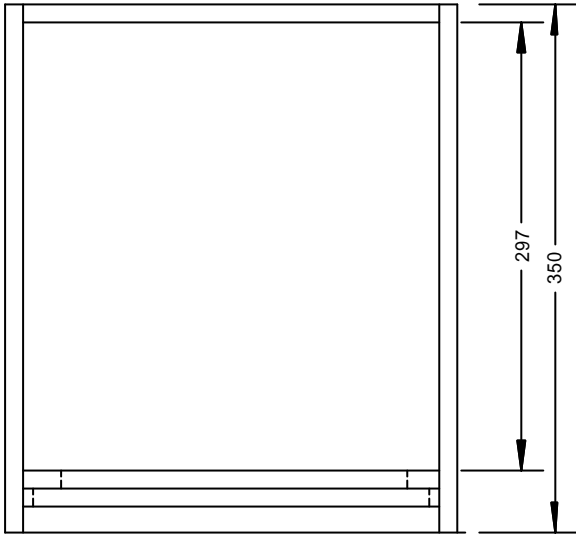

Sprachbox Neo10-2

Bestückung Beyma 10LW30/18Sound ND1060/Limmer 021

Nettovolumen: ca. 36 l

abzügl.:

Bass 2l

Hochton 2l

Reflex 1l

Versteifung 1l

NN-Volumen ca. 30l

Zuschnittliste Birkenmultiplex

18mm:

Boden: 276 x 350mm (1x)

12mm:

Deckel: 276 x 350mm (1x)

Seiten: 490 x 350mm (2x)

Front/Rück: 276 x 440mm (3x)

Reflex: 169 x 60mm (1x)

Anschluss: 176x124mm (1x) z.B. aus Rest TT-Ausschnitt

Versteifungen:

Mitte 276 x 297mm (1x)

Unten seitl., Deckel 40 x 297 (3x)

Unten hinten 40 x 276 (1x)