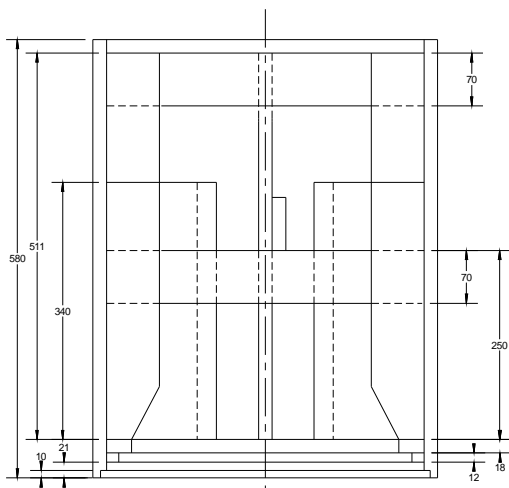

Subwoofer für Beschallung

- Bestückung:

18sound 15ND930

- Volumen:

100l Netto

abzüglich ca. 18l für Bass, BR, Versteifung

Stückliste:

Multiplex 18mm:

Seiten: 464 x 580

Front 1, Rück: 464 x 420

Boden, Deckel: 456 x 580

Multiplex 12mm:

Front 2: 464 x 420

Anschlussfeld: 120x 220

Reflexkanäle: 209 x 340

Versteifungen:

V>H: 70 x 511

L>R: 70 x 420

O>U: 70 x 464

Ausschnitt
für Griff 3403

Alternativ:

Ausschnitt für

Anschlussfeld

AH-8707B