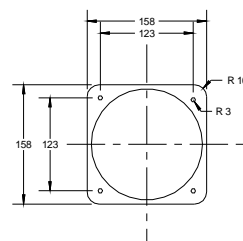

Subwoofer für Beschallung

- Bestückung:

18sound 15ND930

- Volumen:

100l Netto

abzüglich ca. 18l für Bass, BR, Versteifung

Stückliste:

Multiplex 18mm:

Seiten: 464 x 580

Front 1, Rück: 464 x 420

Boden, Deckel: 456 x 580

Multiplex 12mm:

Front 2: 464 x 420

Anschlussfeld: 120x 220

Reflexkanäle: 209 x 340

Versteifungen:

V>H: 70 x 511

L>R: 70 x 420

O>U: 70 x 464

Ausschnitt
für Griff 3403

Alternativ:

Ausschnitt für

Anschlussfeld

AH-8707B