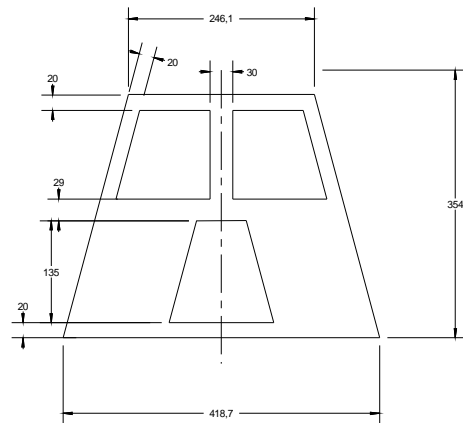

Materialliste:

Boden/Deckel: 490 x 390

bzw. 880x390 für 2 / 1659x390 für 4

Seiten1: 664 x 356

Seiten2: 664 x 50

Rück: 664 x 247

Front1: 664 x 420

Front2: 664 x 420 (12mm)

Innenteiler: 419 x 247 (12mm)

Kanäle: 171 x 197 (12mm)

Ausschnitt für Griff 3403