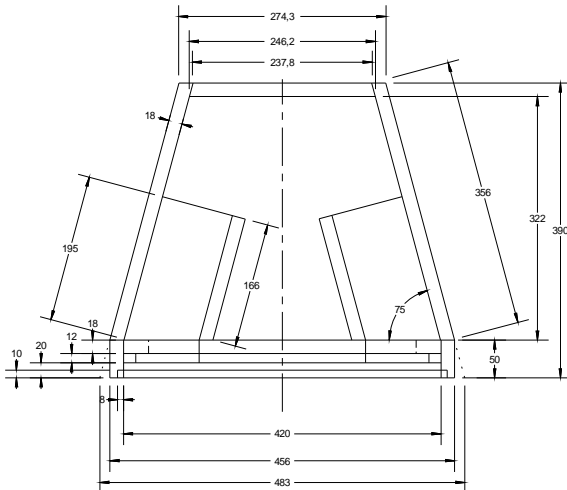

Materialliste:

Boden/Deckel: 490 x 390

bzw. 880x390 für 2 / 1659x390 für 4

Seiten1: 664 x 356

Seiten2: 664 x 50

Rück: 664 x 247

Front1: 664 x 420

Front2: 664 x 420 (12mm)

Innenteiler: 419 x 247 (12mm)

Kanäle: 171 x 197 (12mm)

Ausschnitt für Griff 3403