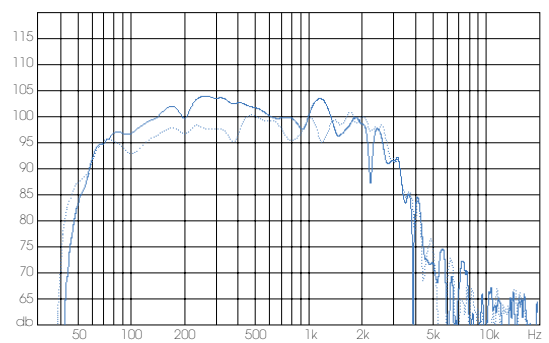

085

Material: 15°-Flare
b x h x t: GFK / Sandwich 470 x 470 x 193 mm
Einbaumaß: 432 x 432 mm

B&C 15PL40 auf 085-Flare in Reflexgehäuse mit 65 Hz Abstimmfrequenz.
Der untere Graph zeigt den gleichen Lautsprecher direktstrahlend auf 50 Hz abgestimmt.