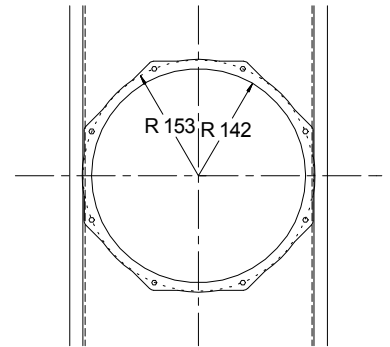

SON B +S

- Bestückung:

2x PHL E20-2460

1x PHL B30-4021

1x Beyma TPL150H

- Volumen:

Gesamt Netto: 219l

Bass: 56l - 5 = ca. 51l Netto

Mittelton: 2x22l Netto

Hochton: 4l Netto

Schnitt TMT

Schnitt Bass

Schnitt AMT

Schnitt TT