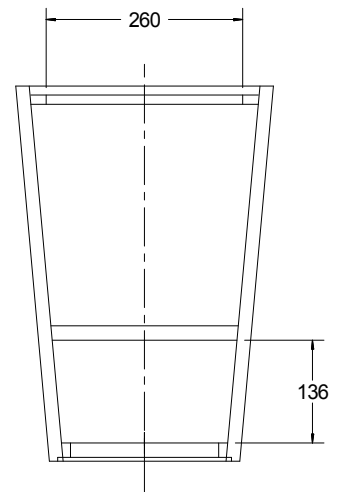

SON B +S

- Bestückung:

2x PHL E20-2460

1x PHL B30-4021

1x Beyma TPL150H

- Volumen:

Gesamt Netto: 219l

Bass: 56l - 5 = ca. 51l Netto

Mittelton: 2x22l Netto

Hochton: 4l Netto

Schnitt TMT

Schnitt Bass

Schnitt AMT

Schnitt TT