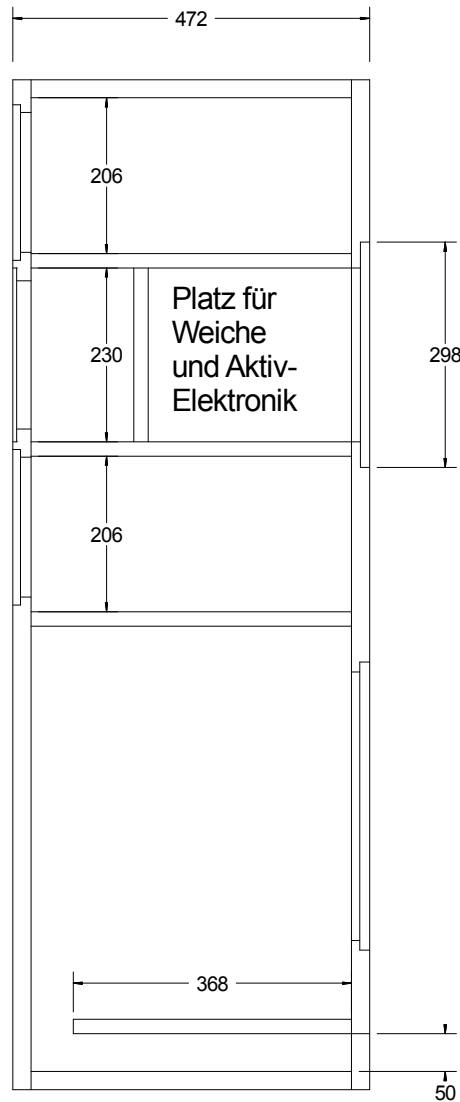

SON B +S

- Bestückung:

2x PHL E20-2460

1x PHL B30-4021

1x Beyma TPL150H

- Volumen:

Gesamt Netto: 219l

Bass: 56l - 5 = ca. 51l Netto

Mittelton: 2x22l Netto

Hochton: 4l Netto

Schnitt TMT

Schnitt Bass

Schnitt AMT

Schnitt TT