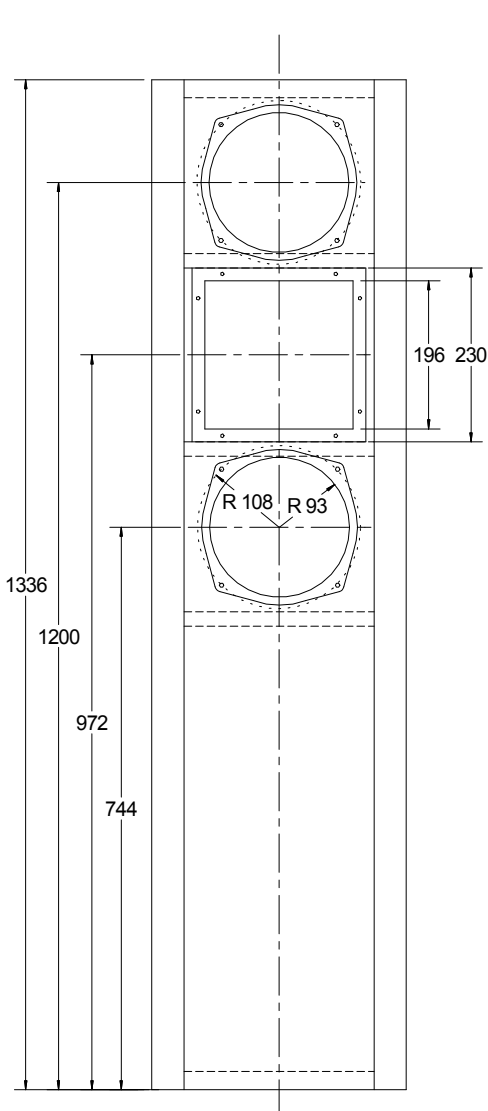

SON B +S

- Bestückung:

2x PHL E20-2460

1x PHL B30-4021

1x Beyma TPL150H

- Volumen:

Gesamt Netto: 219l

Bass: 56l - 5 = ca. 51l Netto

Mittelton: 2x22l Netto

Hochton: 4l Netto

Schnitt TMT

Schnitt Bass

Schnitt AMT

Schnitt TT